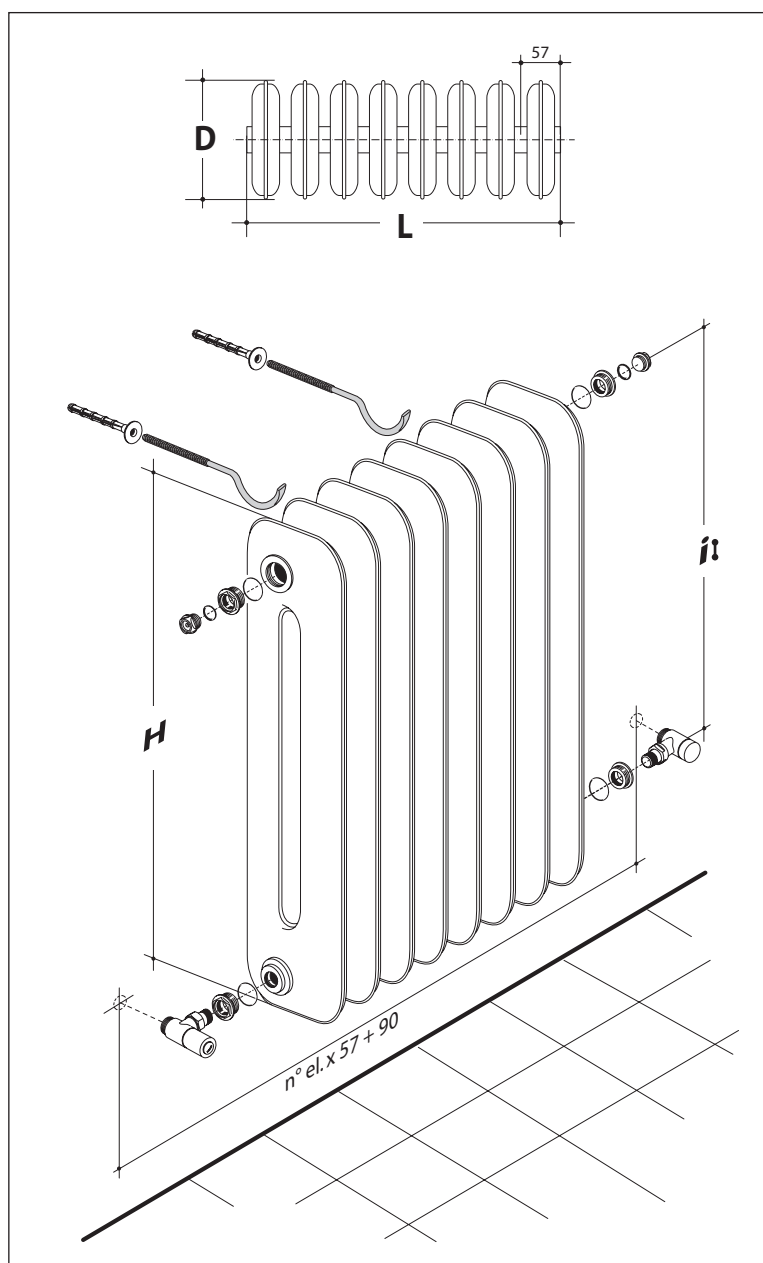

vintage

Model	H (mm)	D (mm)	L (mm)	 (watt)		 (mm)
						
H 800-6	810	200	342	462	450	676
H 800-8	810	200	456	616	607	676

ACCESSORI/ACCESSORIES

CONNESSIONI/CONNECTIONS

vintage

Model	H (mm)	D (mm)	L (mm)	 (watt)	 (mm)
H 800-6	892	200	392	462	676
H 800-8	892	200	506	616	676