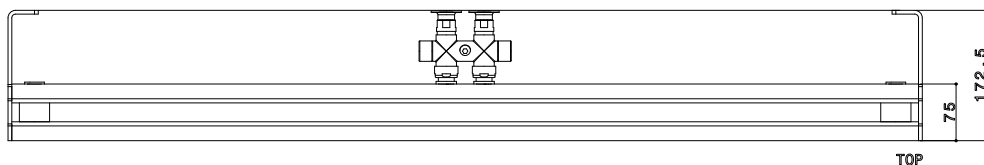

horizont

Dimensioni espresse in millimetri
Potenza espressa in Watt
Radiatore in alluminio.

Dimension expressed in millimetres
Output expressed in Watt
Aluminium radiator.

	H (mm)	D (mm)	L (mm)	 (lt)	$\Delta t 50^\circ$	 (W) $\Delta t 30^\circ$		i (mm)	Finiture / Finishing
L 800	250	173	800	0,45	400	220	-	50	 RAL LUX SAT MAT
L 1000	250	173	1000	0,57	480	264	-	50	
L 1200	250	173	1200	0,68	560	308	-	50	
L 1500	250	173	1500	0,85	700	385	-	50	
L 1800	250	173	1800	1,02	840	462	-	50	