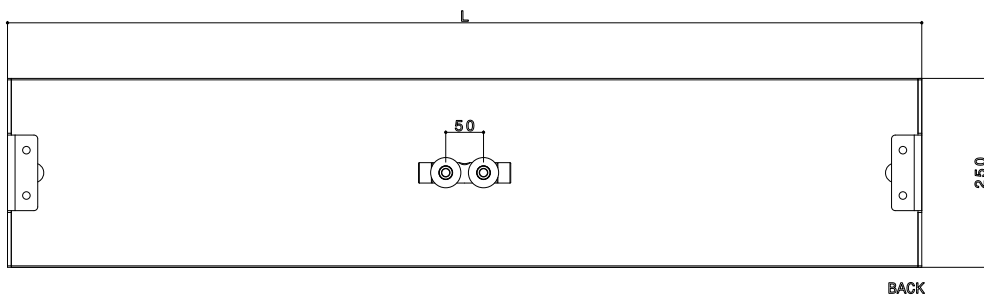

horizont

Dimensioni espresse in millimetri
Potenza espressa in Watt
Radiatore in alluminio.

Dimension expressed in millimetres
Output expressed in Watt
Aluminium radiator.

	H (mm)	D (mm)	L (mm)	 (lt)	$\Delta t 50^\circ$	 (W) $\Delta t 30^\circ$		i (mm)	Finiture / Finishing
L 800	250	173	800	0,45	400	220	-	50	 RAL LUX SAT MAT
L 1000	250	173	1000	0,57	480	264	-	50	
L 1200	250	173	1200	0,68	560	308	-	50	
L 1500	250	173	1500	0,85	700	385	-	50	
L 1800	250	173	1800	1,02	840	462	-	50	