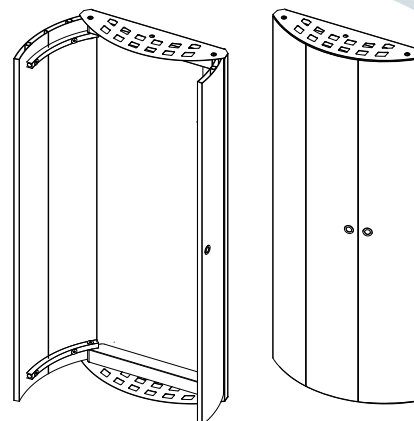

Una cálida cubierta inédita, única de su clase. El diseño de formas sencillas encierra una tecnología refinada, estudiada para contener los albornoces y toallas manteniéndolos siempre secos y calientes. El aluminio y el acero inoxidable hacen que sea la solución ideal hasta para los ambientes más húmedos.

Горячая ракушка, никто такого раньше не видел, единственная в своем роде. Дизайн простых форм скрывает технологическую изысканность, разработан для размещения халатов и полотенец, чтобы держать их в тепле и сухости. Алюминий и нержавеющая сталь делают его идеальным решением даже в самых влажных местах.

RADIATORE IN ALLUMINIO DI ALTEZZA 1800 MM. FINITURE DISPONIBILI: MATT E COLORI RAL, SPECCHIO INTERNO.

ALUMINIUM RADIATOR HIGH 1800 MM AVAILABLE FINISHINGS: MATT ANODIZED ALUMINIUM, AND RAL COLOURS MIRROR INSIDE.

RADIATEUR EN ALUMINIUM HAUTE 1800 MM. FINITIONS DISPONIBLES: MATT, TOUTES FINITIONS RAL RÉTROVISEUR INTERIEUR.

HEIZKÖRPER AUS ALUMINIUM HOCH 1800 MM. VERFÜGBARE AUSFÜHRUNGEN: MATT UND RAL FARBEN INNENSPIEGEL.

RADIADOR DE ALUMINIO DE ALTURA 1800 MM. ACABADOS DISPONIBLES: MATTY COLORES RAL ESPEJO INTERIOR.

АЛЮМИНИЕВЫЙ РАДИАТОР ВЫСОТОЙ 1800 ММ. ВАРИАНТЫ ОТДЕЛКИ: МАТОВЫЙ И ЦВЕТА RAL, ЗЕРКАЛО ВНУТРИ.